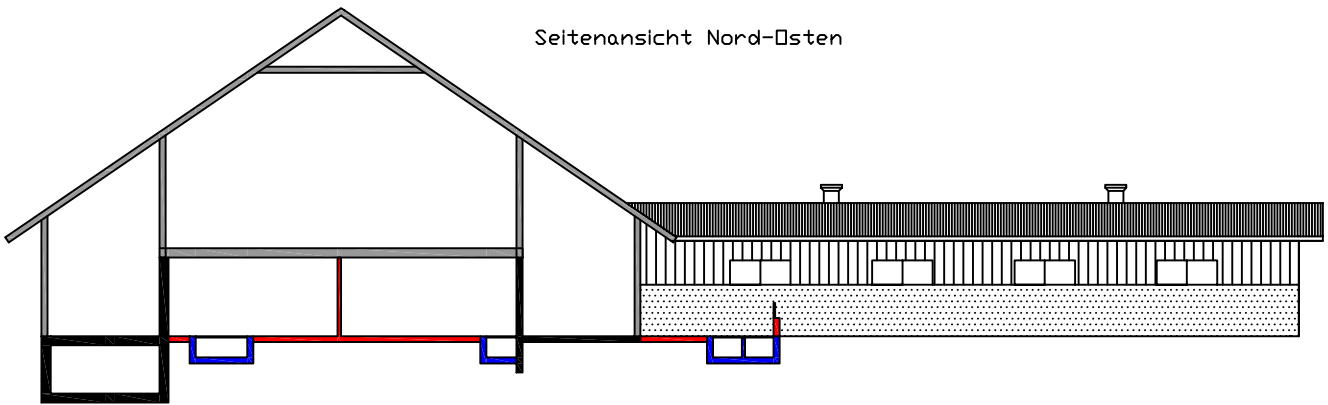

Seitenansicht Nord-Osten

Amrein
Aktiv-Futter[®]
Anbau Schweinestall

Plan-Bez.: Plan 1

Masstab: 1:250

Gezeichnet: Peter Forster

Datum: 20. März 2007